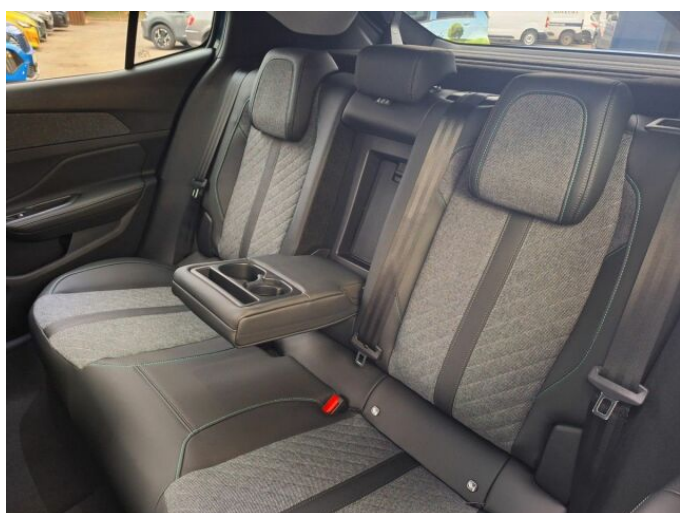

Tato část internetových stránek Peugeot slouží zejména autorizovaným prodejčům Peugeot v České republice k prezentaci vozů značky Peugeot určených k prodeji. Zřizovatel těchto internetových stránek nenese odpovědnost za správnost, úplnost a aktuálnost údajů uvedených v této části internetových stránek. Odpovědnost za správnost, úplnost a aktuálnost údajů týkajících se daného vozidla uvedeného v této části internetových stránek nese výhradně prodejce, jež je uveden v detailní specifikaci vozu zvoleného uživatelem k prohlédnutí.